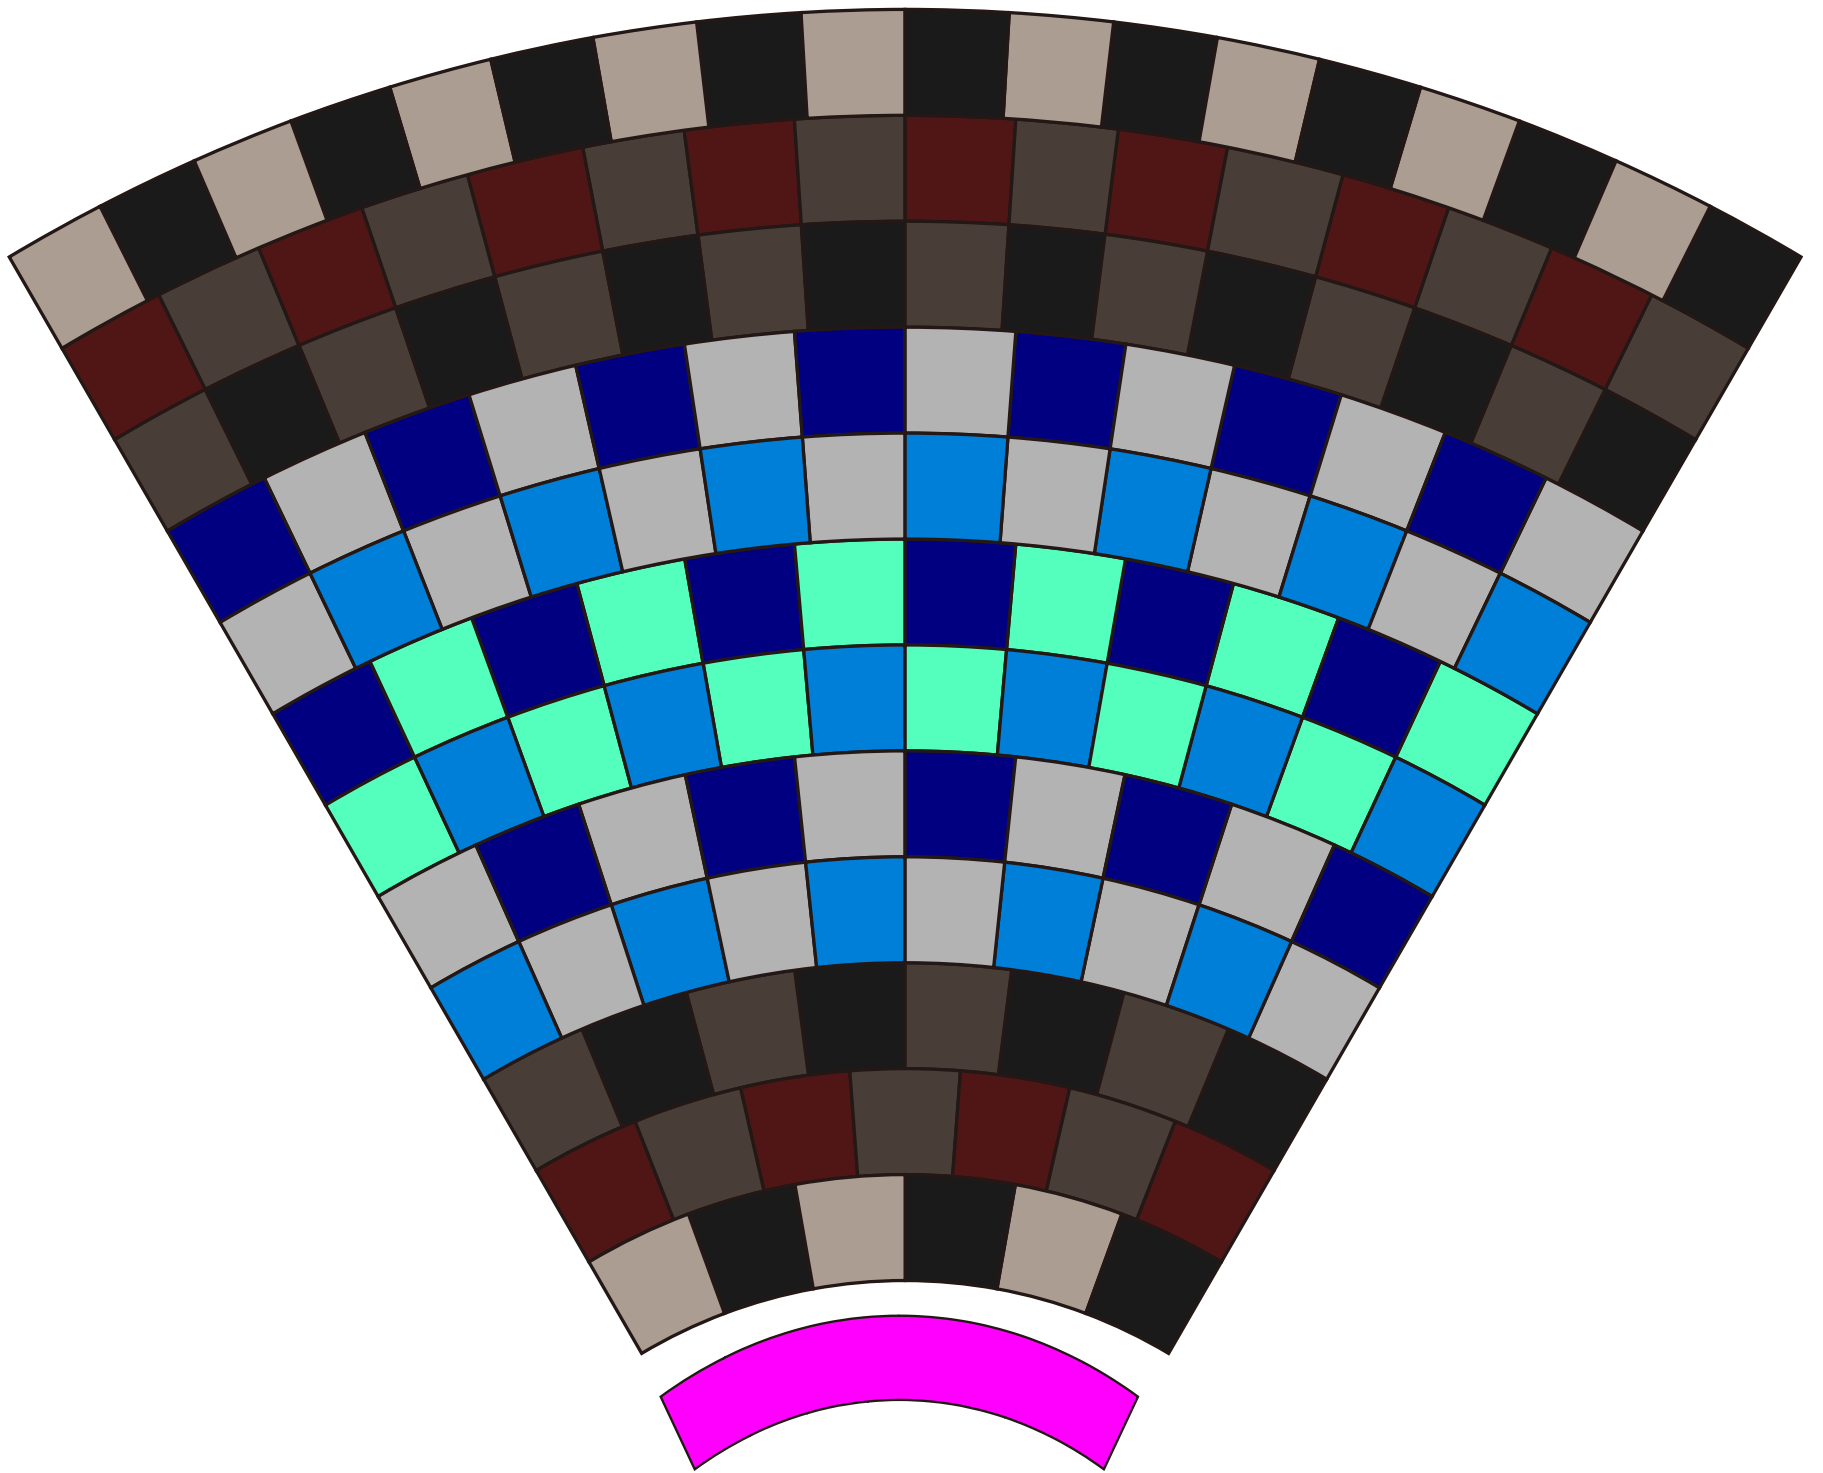

# Paul Klee Sweater

パウル・クレーのセーター

by Midori Hirose

Size 3XL~6XL

B	A	
Mocha	Ink	12
Mahogany	Teak	11
Teak	Ink	10
Dark Navy	Ashes	9
Ashes	Petrol	8
Dark Navy	Apple Mint	7
Apple Mint	Petrol	6
Ashes	Dark Navy	5
Petrol	Ashes	4
Teak	Ink	3
Teak	Mahogany	2
Mocha	Ink	1